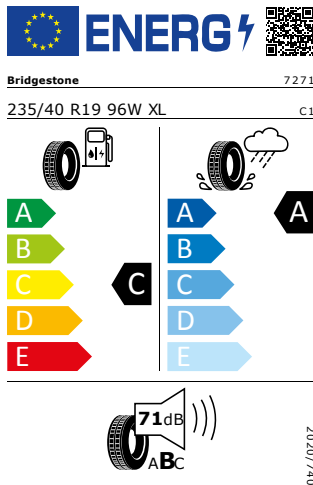

Bridgestone 235/40 R19 96W XL

Pro zobrazení detailních informací o této pneumatice můžete naskenovat tento QR-kód Vaším smartphonem.

Product sheet

<https://relasdata.blob.core.windows.net/relas/tyres/sheet/spNj24tDh qQE6aB3RyD6Q==>