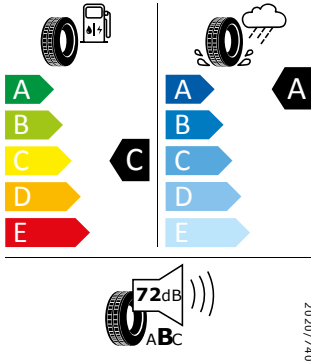

Pirelli 235/40 R19 96W XL

Pirelli 8019227244007

235/40 R19 96W XL C.1

Pro zobrazení detailních informací o této pneumatice můžete naskenovat tento QR-kód Vaším smartphonem.

Product sheet

<https://relasdata.blob.core.windows.net/relas/tyres/sheet/K7BGaMV Bdh1VjBddGfs9vA==>