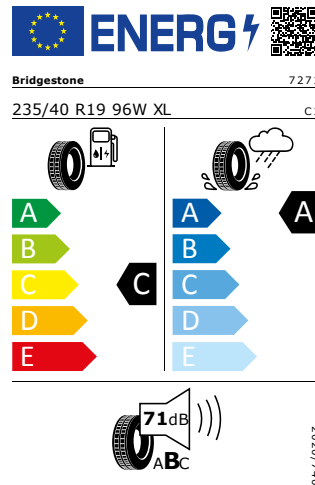

Bridgestone 235/40 R19 96W XL

Pro zobrazení detailních informací o této pneumatice můžete naskenovat tento QR-kód Vaším smartphonem.

Product sheet

<https://relasdata.blob.core.windows.net/relas/tyres/sheet/spNj24tDh qQE6aB3RyD6Q==>