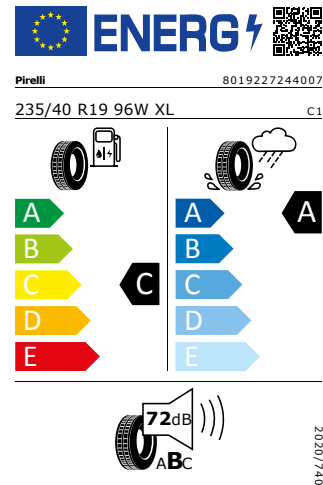

Pirelli 235/40 R19 96W XL

Pro zobrazení detailních informací o této pneumatice můžete naskenovat tento QR-kód Vaším smartphonem.

Product sheet

<https://relasdata.blob.core.windows.net/relas/tyres/sheet/K7BGaMV Bdh1VjBddGfs9vA==>