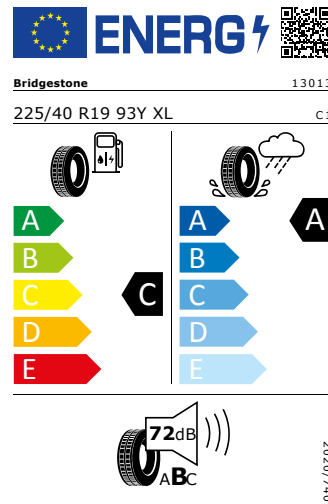

Bridgestone 225/40 R19 93Y XL

Pro zobrazení detailních informací o této pneumatice můžete naskenovat tento QR-kód Vaším smartphonem.

Product sheet

<https://relasdata.blob.core.windows.net/relas/tyres/sheet/u/KfQdg3H9AFQoCW/5UE1w==>