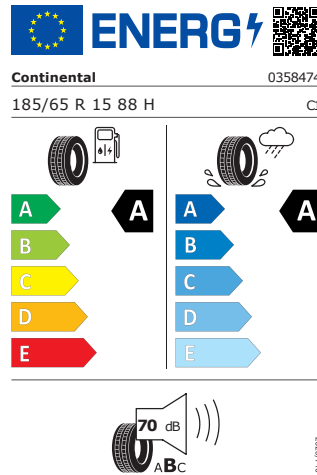

Continental 185/65 R15 88H

Pro zobrazení detailních informací o této pneumatice můžete naskenovat tento QR-kód Vaším smartphonem.

Product sheet

<https://relasdata.blob.core.window.s.net/relas/tyres/sheet/lg6l22Q93WuqEOoGh+KbfQ==>