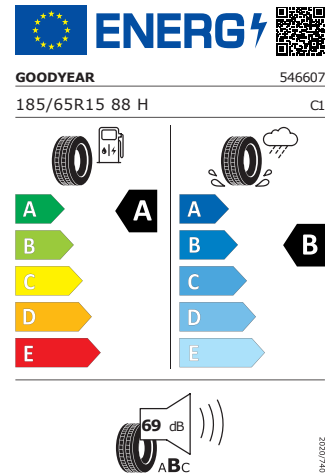

GOODYEAR 185/65 R15 88H

Pro zobrazení detailních informací o této pneumatice můžete naskenovat tento QR-kód Vaším smartphonem.

Product sheet

<https://relasdata.blob.core.window.s.net/relas/tyres/sheet/ySQ5stodA+LMJYdr6ghasw==>