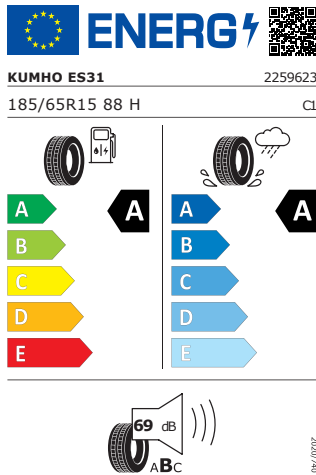

WLTP hodnoty

Kombinovaná spotřeba WLTP	5,1 l/100km
WLTP consumption low	6,6 l/100km
WLTP consumption medium	4,9 l/100km
WLTP consumption high	4,4 l/100km
WLTP consumption extra high	5,3 l/100km
Kombinované emise WLTP	116 g/km
WLTP emission low	150 g/km
WLTP emission medium	111 g/km
WLTP emission high	100 g/km
WLTP emission extra high	121 g/km

Galerie

Energetický štítek

Rotare Aero 15"

Kumho 185/65 R15 88H

Pro zobrazení detailních informací o této pneumatice můžete naskenovat tento QR-kód Vaším smartphonem.

Product sheet

<https://relasdata.blob.core.window.s.net/relas/tyres/sheet/kLNTJKumlo8c9MsfRAWjw==>